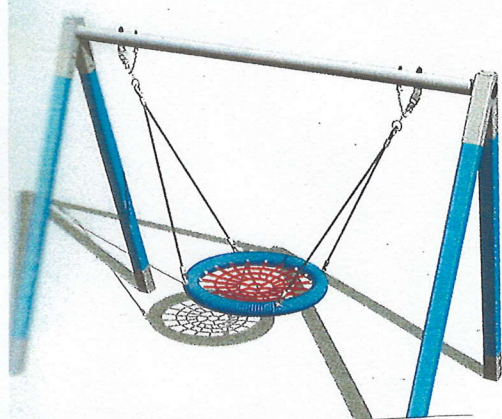

lanovka áčková LD-020 1.0 m

B R W Zn

Pejsek PP-021 1.0 m

4.9 m
0.7
1.86 m
3.1

Nástupiště k lanové dráze NP-001 1.0 m

B R W Zn

Kolotoč KO-140 1.0 m

ø 5.5 m
ø 1.32 m

řetězová houpačka Hnízdo RH-170 1.5 m 1.0 m

6 m
2.5 m
7.5 m
1.75 m
3 m
19 m²

Houpadlo na pružině Slon HP-063 1.0 m

3.8 m
3.5 m
0.41 m
0.77 m

avička LA-106

Odpadkový koš OK-020

Houpadlo na pružině Koník HP-010 1.0 m

3.9 m
3.3 m
0.27 m
0.86 m