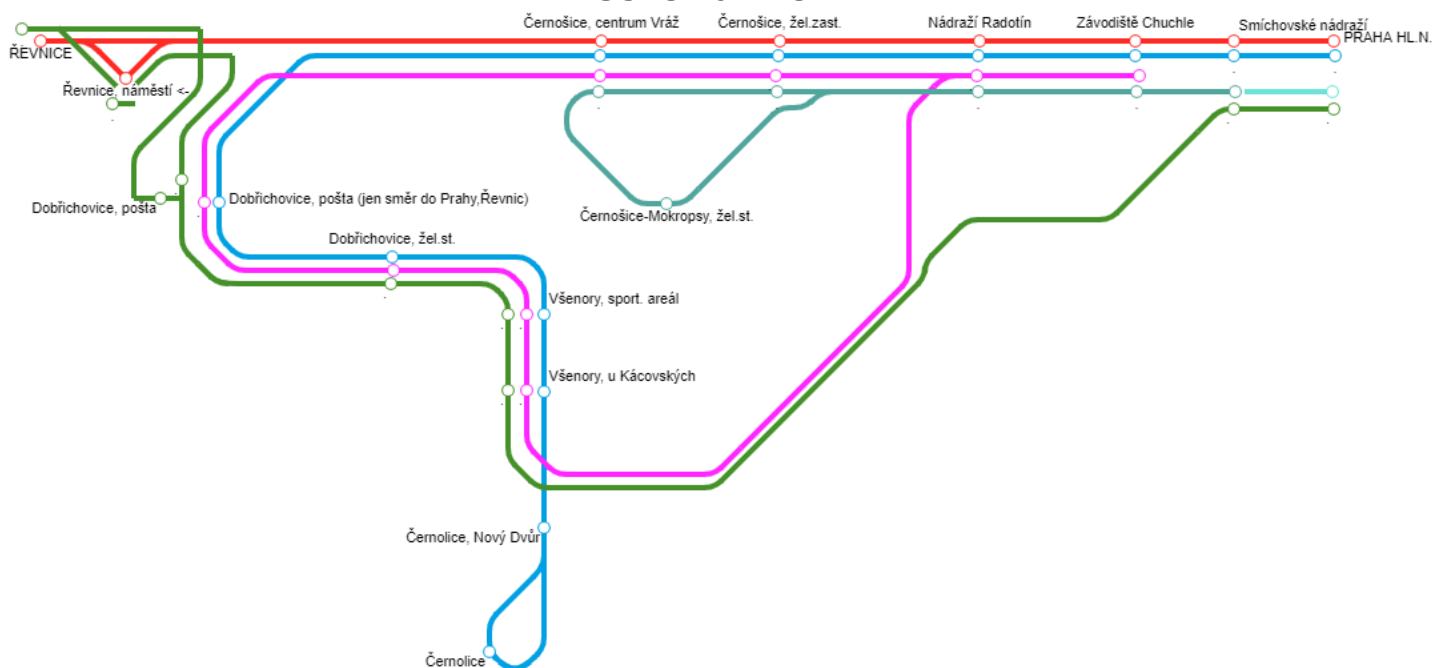

Vážení cestujících,

provozovatel dráhy Správa železnic informuje, že v nocích 5./6.7. VII. 2020 • 7./8.VII. 2020 • 13./14., 14./15.,15./16. VII. 2020 • 20./21., 21./22. VII. 2020 proběhne nepřetržitá výluka na trati 171 v úseku Praha – Dobřichovice (a opačně).

v traťovém úseku Řevnice – Praha hl.n. vlaky 9971, 9973

v traťovém úseku Dobřichovice – Praha hl.n. vlaky 8877, 8801 a jen 13.7.2020 také už vlak 8875

Omlouváme se za vzniklé potíže při cestování.

ŘIDIČ AUTOBUSU NEMŮŽE ZASTAVIT PRO NÁSTUP A VÝSTUP MIMO ZASTÁVKY UVEDENÉ V JÍZDNÍM ŘÁDU

## Schéma linek

**Z | Praha hl.n. – Smíchovské nádraží – Závodíště Chuchle – Nádraží Radotín – Černošice, žel. zast. – Černošice, centrum Vráž – Řevnice, náměstí (tam) – Řevnice, nádraží a opačně**

**M | (Praha hl.n. ) – Smíchovské nádraží – Závodíště Chuchle – Nádraží Radotín – Černošice, žel. zast. – Černošice, centrum Vráž – Černošice-Mokropsy, žel. zast. – Nádraží Radotín – Závodíště Chuchle – Smíchovské nádraží – (Praha hl.n.)**